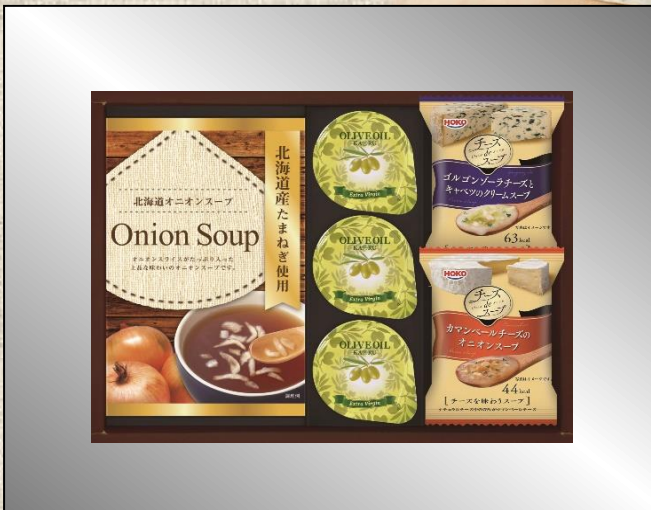

ご会葬御礼・ご香典返し

SC-S3 キーコーヒー
インスタントコーヒー・カフェラテ・カプチーノセット

インスタントコーヒー	8本
クリームパウダー	4本
カフェラテ	3本
カプチーノ	3本
箱サイズ	220×265×25mm

税抜 ￥1,000

1483-34 ドトールコーヒー&紅茶セット

ドトールドリップコーヒー	7g	6袋
ドトールインスタントミックスコーヒー	11g	2袋
紅茶ティーバッグ(ピーチ)	2g	4袋
箱サイズ	315×200×25mm	

税抜 ￥1,000

1486-17 洋風スープ&オリーブオイルセット

北海道オニオンスープ	1箱
フリーズドライスープ	2個
バージンオリーブオイル	3個
箱サイズ	240×180×35mm

税抜 ￥1,500

1486-25 ビーフカレー&フリーズドライスープ 詰合せ

ビーフカレー中辛	180g	1個
たまごスープ		4個
箱サイズ	305×200×22mm	

税抜 ￥1,500